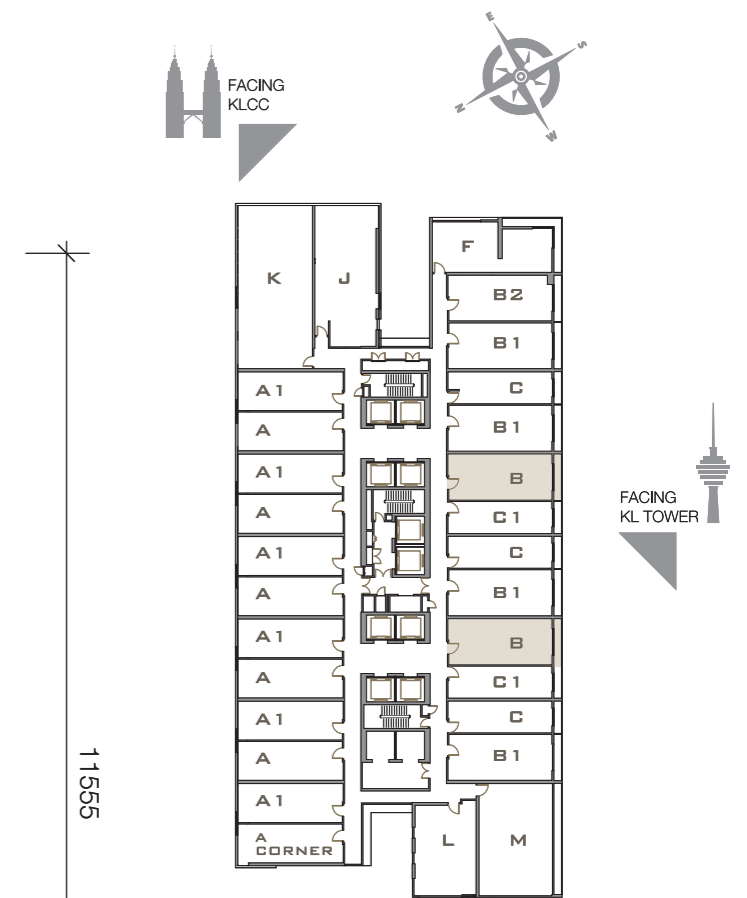

豪华的细节

因生活而设计，因设计而美好。整个室内设计与空间，以实用和精致让设计显得更和谐。为实现着尽善尽美，我们追求最精致的细节从生活理念到生活舒适空间给予最尊贵的生活素质。每一个细节都旨在美观和实用的配合，可让您尽情享受现代生活。

TYPE
户型 B

650ft² (平方尺)
60.39m² (平方米)